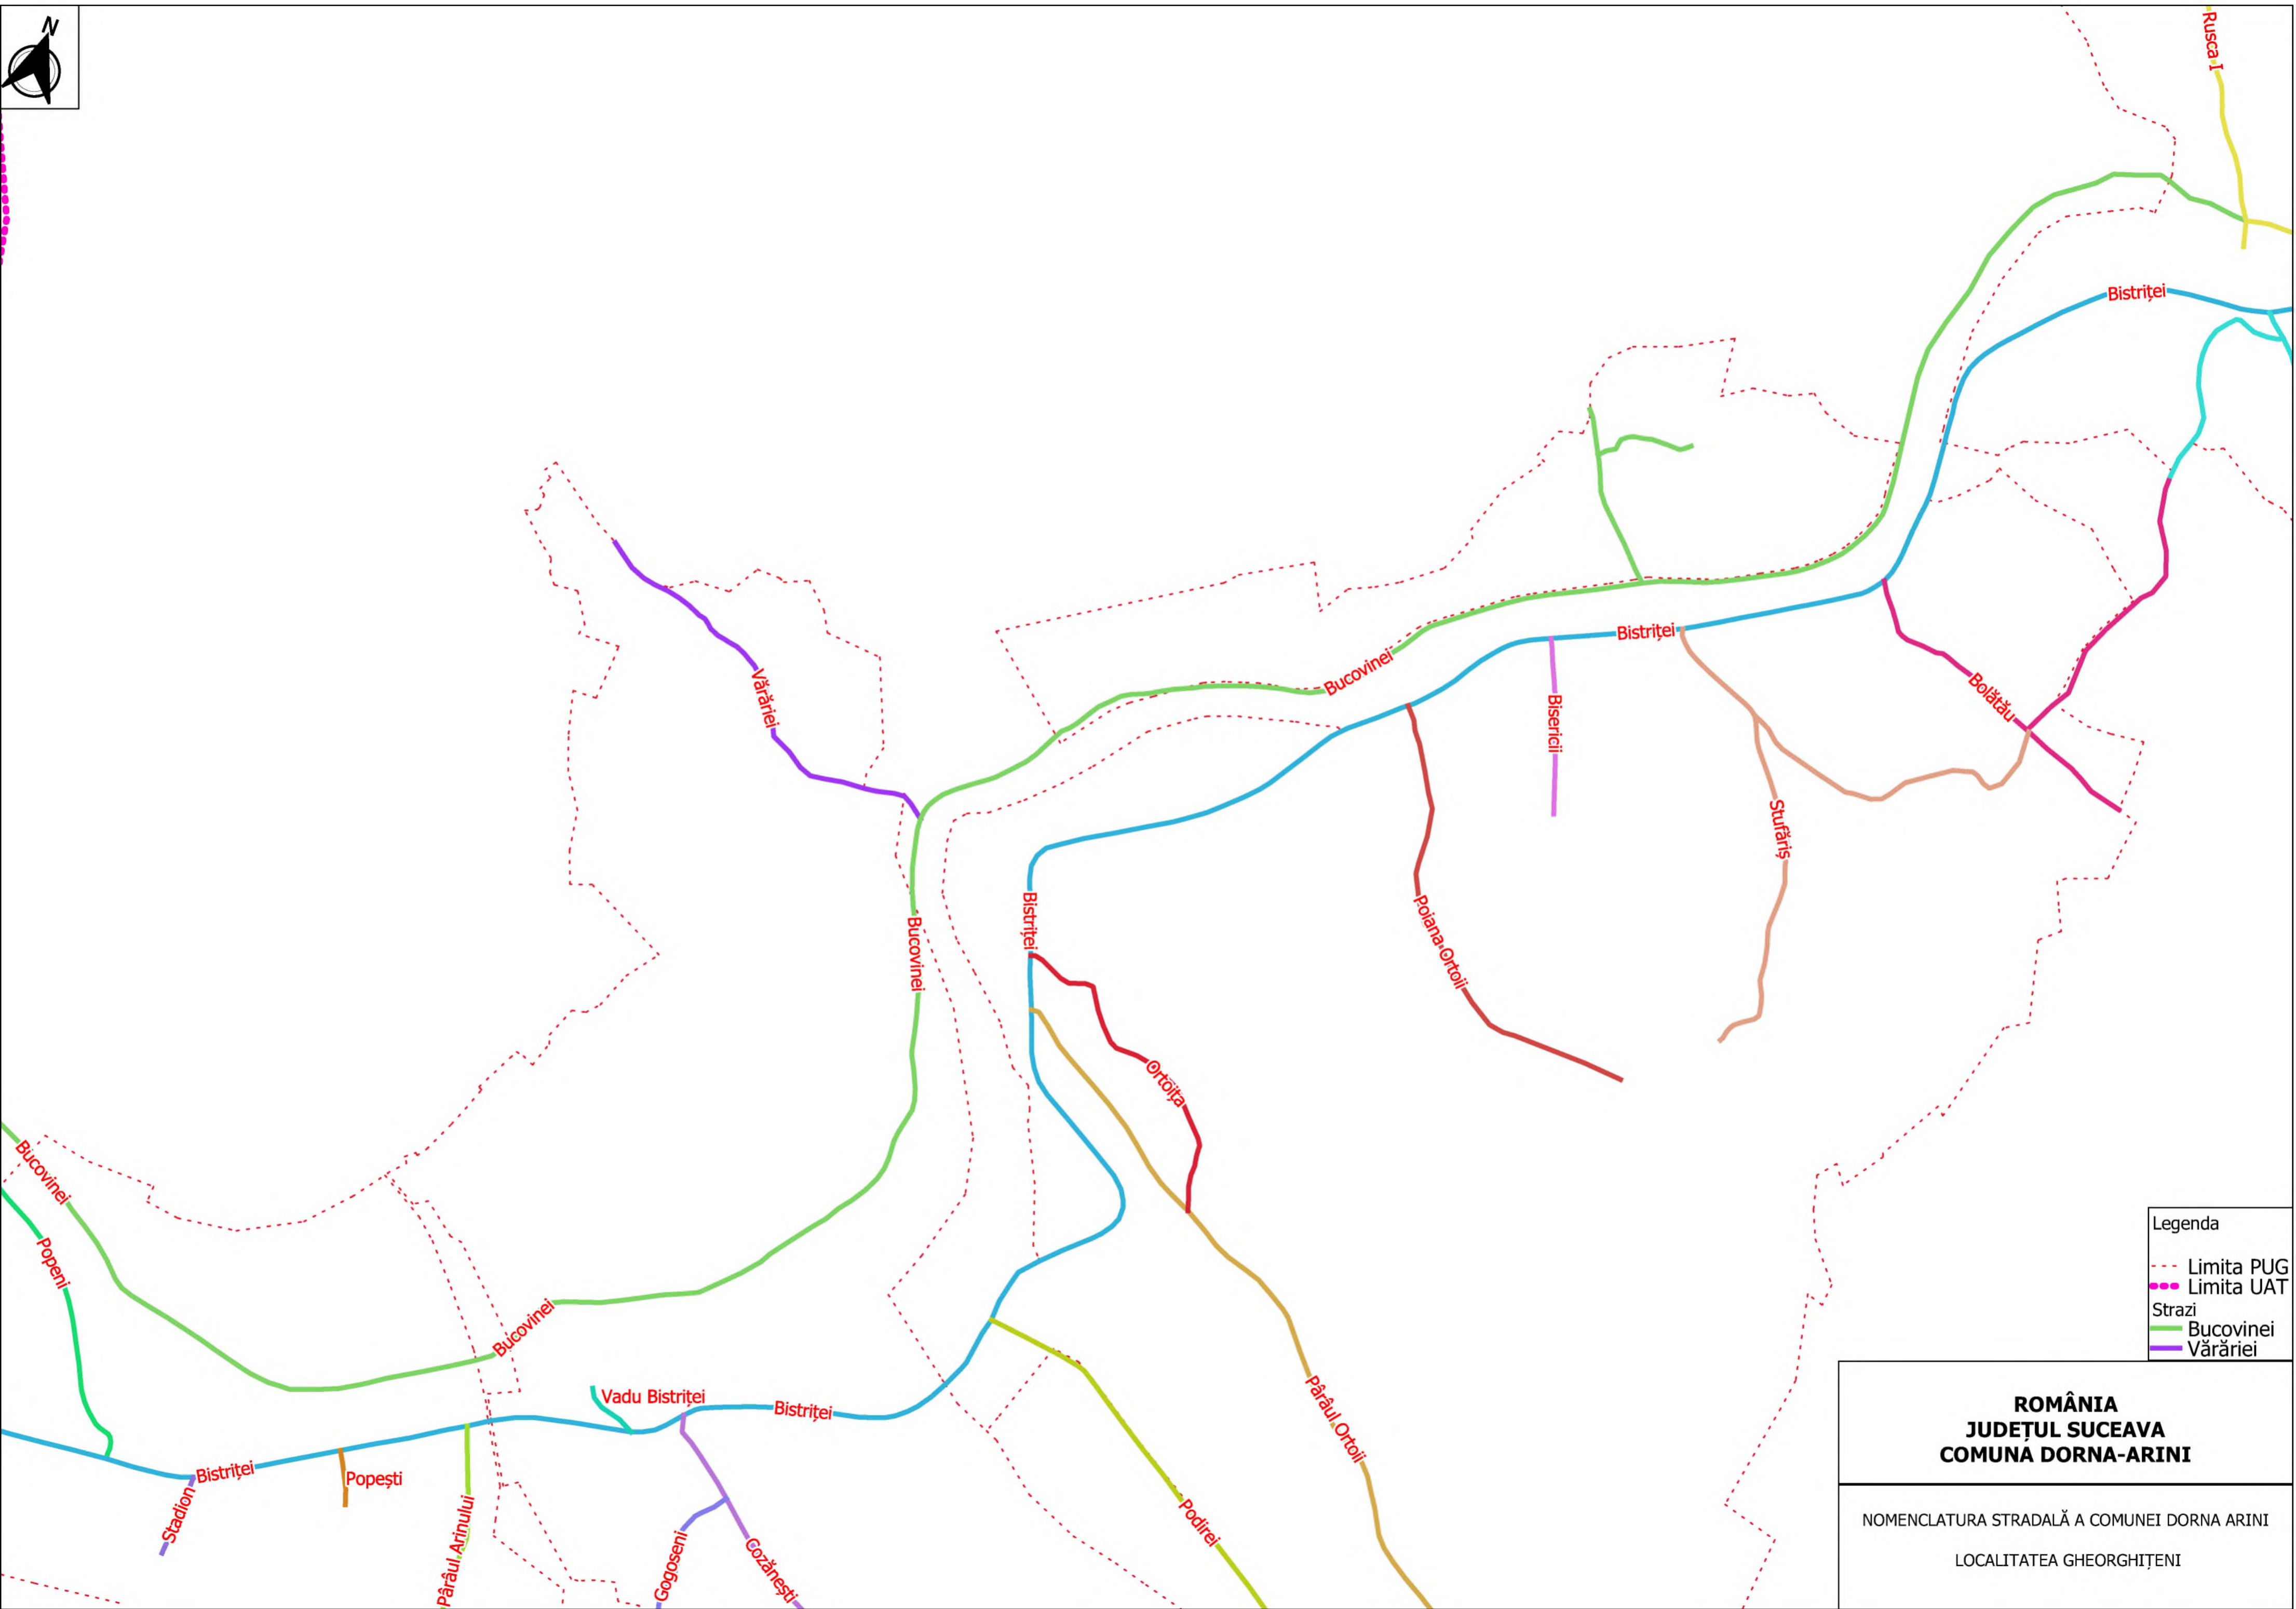

1. Legenda
2. --- Limita PUG
   - ... Limita UAT
   - Strazi
   - Bucovinei
   - Vărăiei

ROMÂNIA
JUDEȚUL SUCEAVA
COMUNA DORNA-ARINI

NOMENCLATURA STRADALĂ A COMUNEI DORNA ARINI
LOCALITATEA GHEORGHITENI