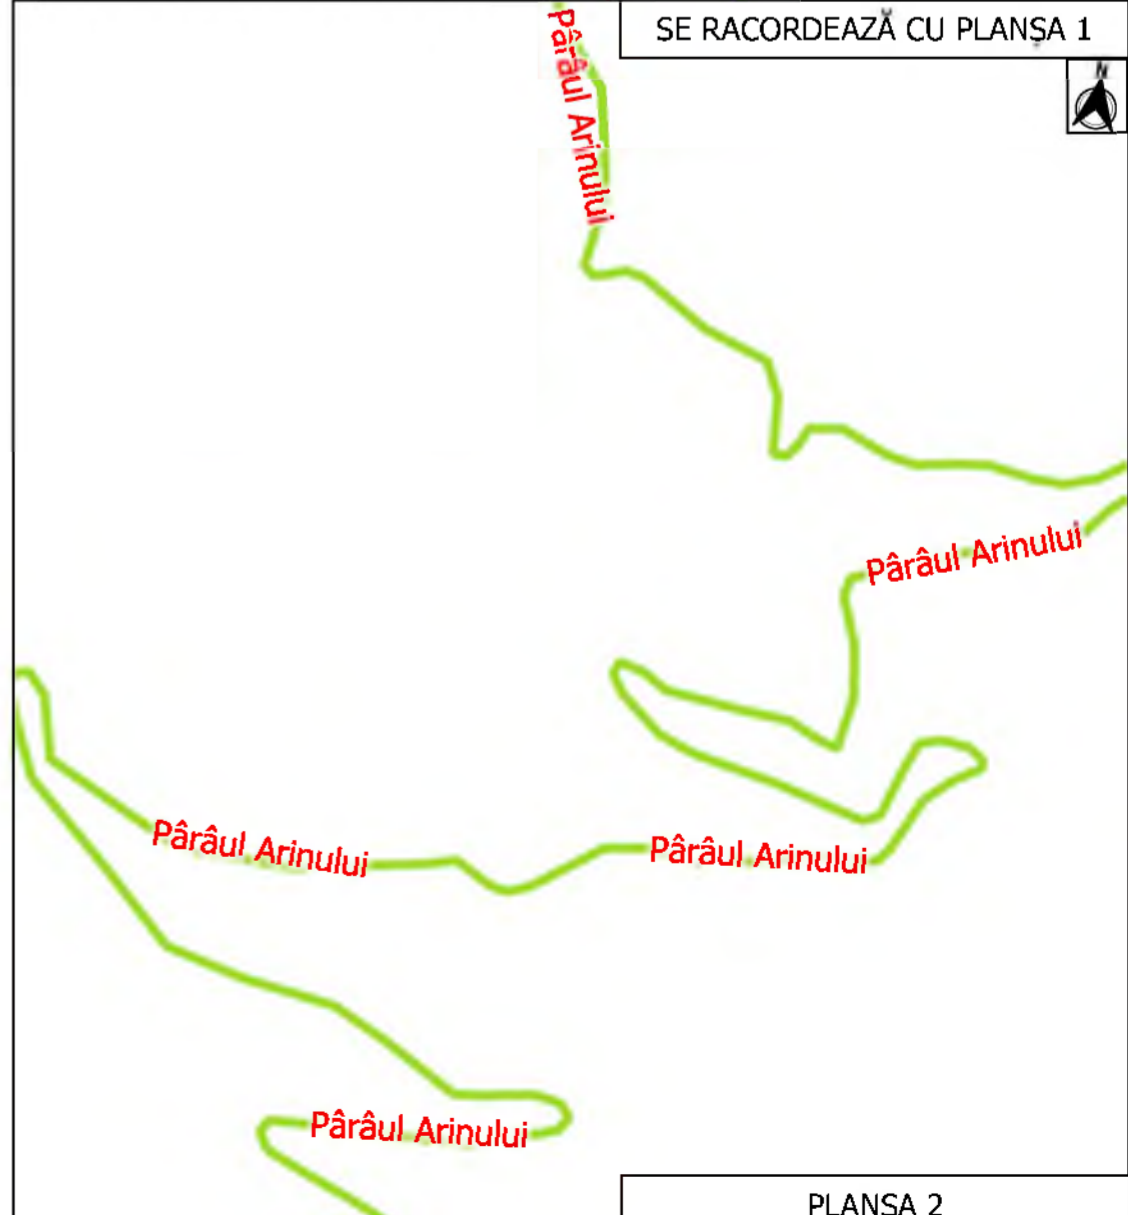

SE RACORDEAZĂ CU PLANȘA 2

SE RACORDEAZĂ CU PLANȘA 1