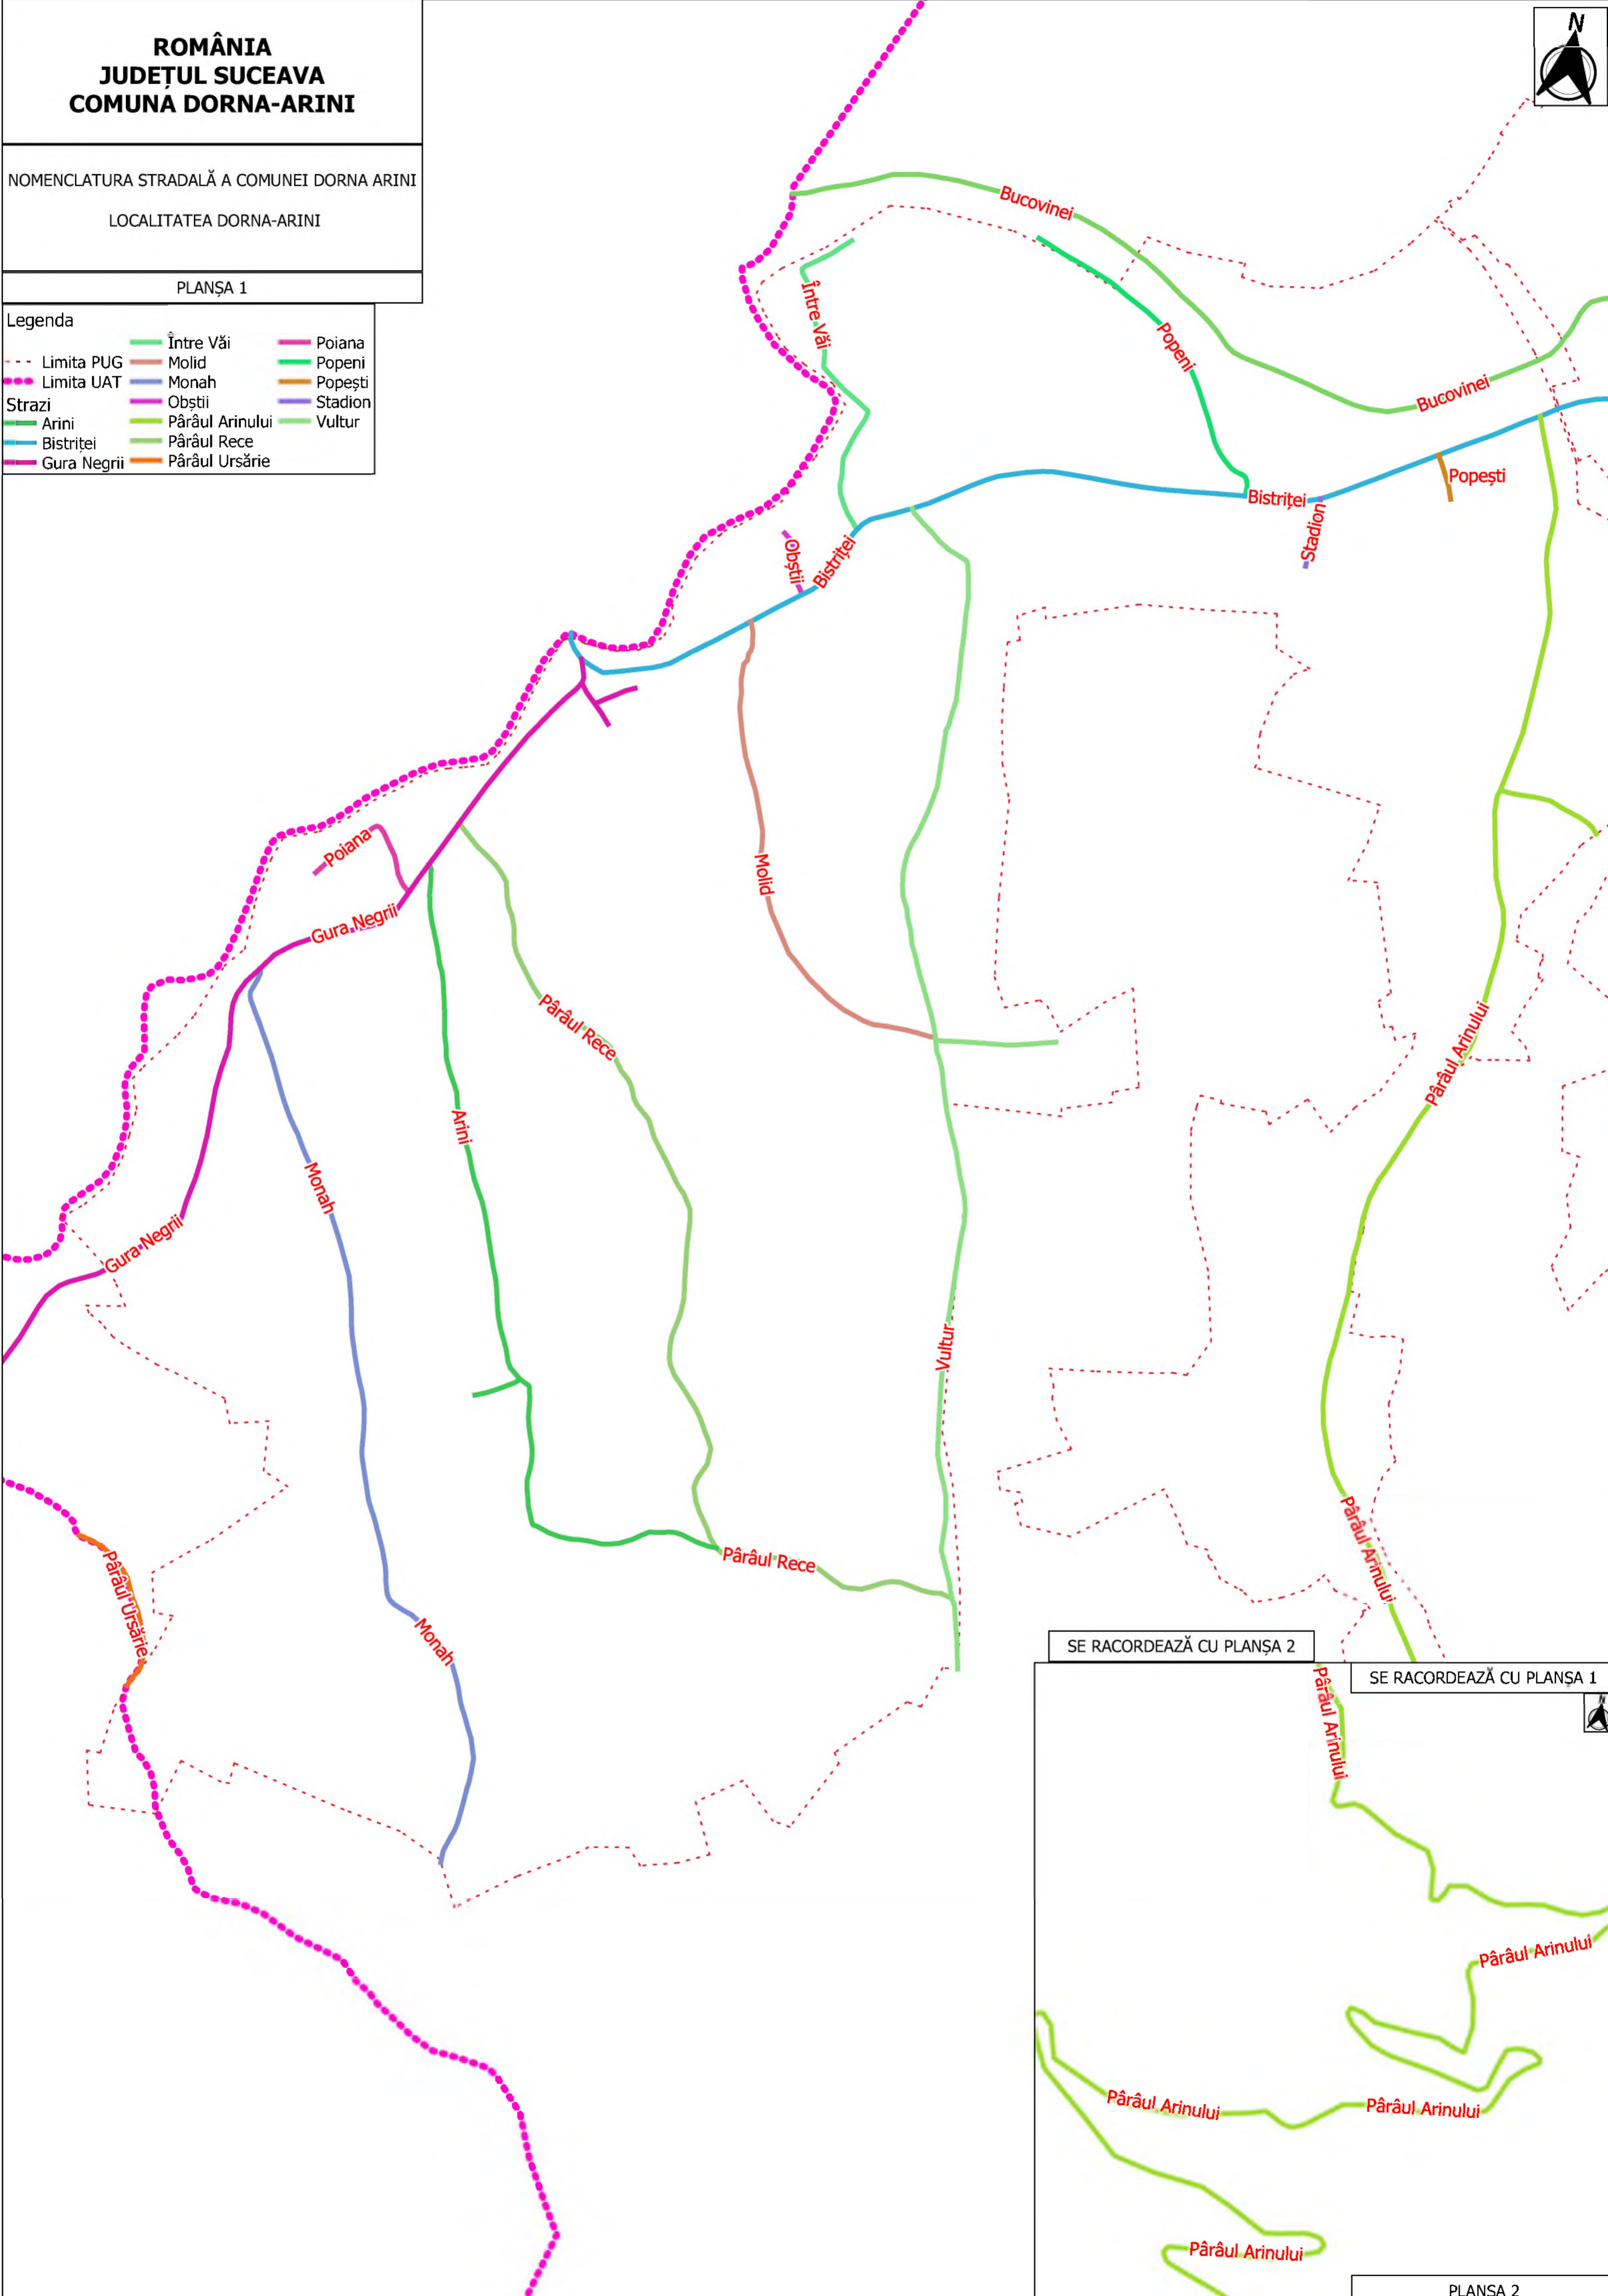

HOTĂRĂȘTE:

Art. 1 – Se aprobă atribuirea denumirilor străzilor din Comuna Dorna-Arini, județul Suceava, așa cum rezultă din anexele nr. 1-7, părți integrante a prezentei hotărâri.

Art. 2 – Denumirea străzilor este identificată pe hărți, conform anexelor nr. 1-6, părți integrante a prezentei hotărâri.

NOMENCLATURA STRADALĂ A COMUNEI DORNA ARINI

LOCALITATEA COZĂNEȘTI

Legenda

- | | | |
|-----|---------------|----------------|
| --- | Arinaș | Mesteceni |
| --- | Bistriței | Podirei |
| --- | Cozănești | Vadu Bistriței |
| ● | Fața Dealului | |
| --- | Gogoseni | |
| --- | Afinet | |

ROMÂNIA
JUDEȚUL SUCEAVA
COMUNA DORNA-ARINI

NOMENCLATURA STRADALĂ A COMUNEI DORNA-ARINI

LOCALITATEA DORNA-ARINI

PLANȘA 1

Legenda

	Între Văi		Poiana
			Popeni
			Popești
			Stadion
			Vultur

SE RACORDEAZĂ CU PLANȘA 2